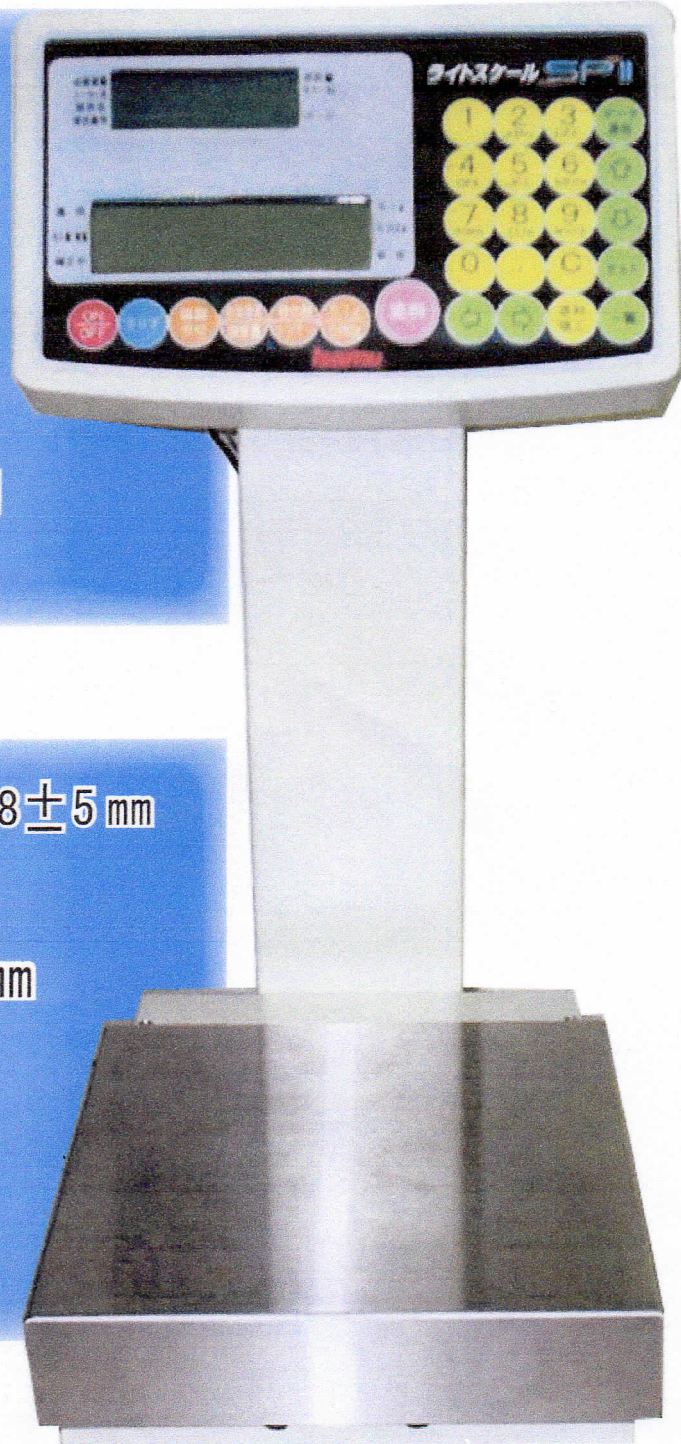

調色スタンダード計量器

売り切れ御免!

ライトスケール

エスピーツー

《決算セール》

SF II

特長

3月末まで

- ◆ 音叉振動式
- ◆ 見やすい液晶パネル
- ◆ ACアダプター方式〔付属〕

仕様

- ◆ サイズ : H 497±10 mm × W 268±5 mm
× D 318±10 mm
- ◆ 計量皿寸法 : 220 mm × 220 mm
- ◆ ひょう量 : 6.000 g
- ◆ 目盛り : 0.1/0.02 g

※切替キーにて0.02 g単位での計量が可能。
※通信機能はありません。

◇ 75.000円(税別)
※送料無料(兵庫県内)